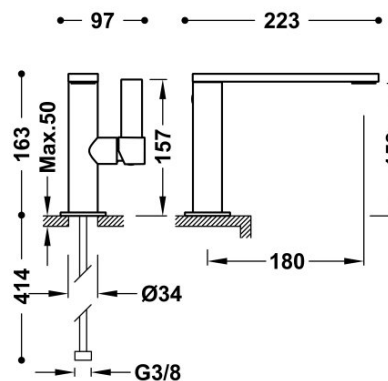

## 21120501

### Bateria umywalkowa

wylewka 34x10 mm

Kąt obrotu wylewki 0°

Oszczędność energii. Po uruchomieniu kranu najpierw zawsze wypływa tylko zimna woda, co zapobiega niepotrzebnemu włączeniu

Wykończenie Chrom.

Tres Comercial, S.A. | C/Penedès, 16-26 | Zona Industrial, Sector A | 08759 Vallirana (Barcelona)